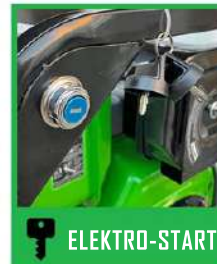

ELEKTRO-START

- Snažan dizel pogonski motor radne zapremine 550 cm³
- Točkovi i ručke omogućavaju lak transport do mesta rada
- Radno kolo visokog pritiska od livenog gvožđa
- Elektro start motora, u kompletu sa akumulatorom
- Veliki pritisak radnog kola omogućava veliku visinu izbacivanja