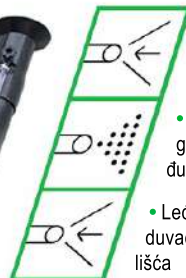

- Prskanje tečnim sredstvima
- Izbacivanje granula i đubriva
- Leđni duvač lišća

- Pogodan za upotrebu u povrtarstvu i voćarstvu
- Ergonomski dizajn za maksimalan komfor

Tip motora 2 takta
Radna zapremina 41,5cc
Snaga motora 2,4 KS
Rezervoar tečnosti 14 mpa
Domet prskanja Do 12 m
Stepen pražnjenja ≥4 ~ ≥6 (kg/min)
Težina 9,8 kg