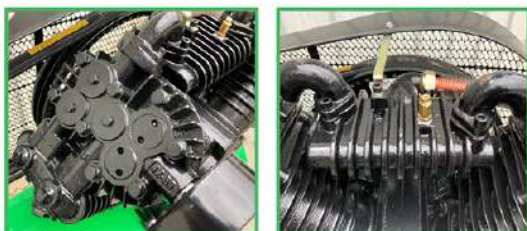

V-1.05/12.5 | šifra artikla: 19.066
Vazdušni kompresor 300L

1200 L/min

Cena sa pdv-om.

179990 RSD

- Protok vazduha 1200 L/min.
- V kompresorka glava za maksimalne peromanse

Snaga motora:	7,5 KW
Vrsta napona	Trofazni, 380V
Broj obrtaja glave:	750 o/min.
Broj obrtaja motora:	1440 o/min.
Radni pritisak:	12,5 BAR
Protok vazduha	1200 L/min.
Zapremina	300 L
Prečnik cilindra glave	105mm x 2
Težina uređaja:	265 kg

12.5 BAR

300L

1200 /min.